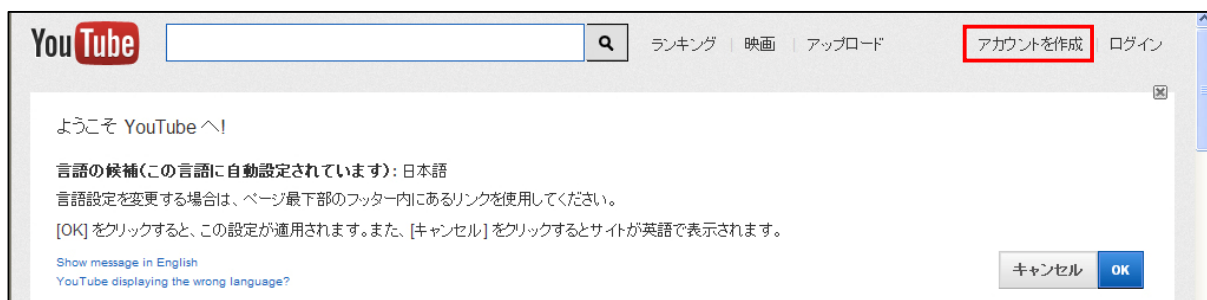

# YouTubeアカウントの作成

第25回PC教室事前作業

エッセ恵寿友会システム委員会

## 1. YouTube アカウントの作成

- Internet Explorer を立ち上げて、検索欄に「youtube」と入力し、出て来たプルダウンメニューの中から「youtube」をクリックします。

- 検索結果の画面の先頭の「YouTube-Broadcast Yourself」をクリックすると、下図の YouTube のトップページが現れるので、「アカウントの作成」をクリックします。

- ・「新しい Google アカウントを作成」の画面になるので、「名前」、「Google ユーザー名（半角英数文字）」、「パスワード（半角英数文字 8 桁以上）」・・・と、順番に入力していきます。