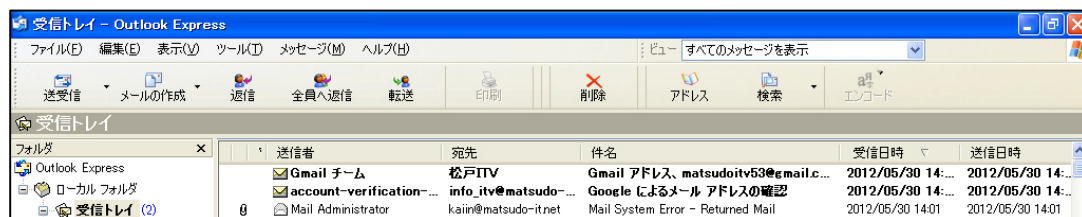

2. メールによる本人認証確認

- ・以上の作業を終えると、メールボックスに2通メールが届いています。件名「Google によるメールアドレスの確認」の方を開けると、下記のURLが記入されています。